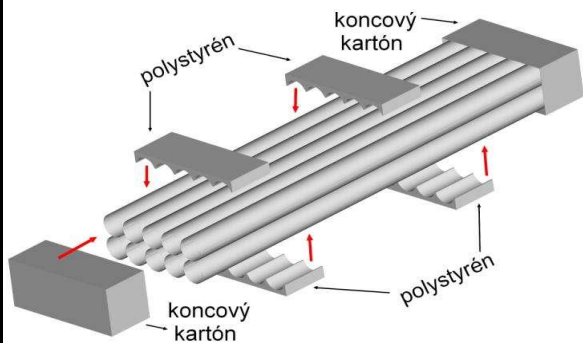

Balenie jeden kartón.

1 kart.	pre ZR 80	10 ks rúr
1 kart.	pre ZR 100	10 ks rúr
1 kart.	pre ZR 120	8 ks rúr
1 kart.	pre ZR 150	6 ks rúr

Jednorazová drevená paleta.

Rohy palety sú voči rozpadnutiu poistené plechovými rohovými zaisteniami. Paleta je po obvode zaistená oceľovou páskou.

ZR 1m sú balené na europaleta. Pri objed. 10 kartónov je paleta jednorazová

Pre materiálové prevedenia:

- CU** - meď
- PZN** - pozink
- TZ** - titázinok
- PZNFARBA** - farbený pozink
- ALFARBA** - farbený hliník
- N** - nerezový plech

ZR 80	BALENIE			
typ a dĺžka	množstvo ZR v metroch v danom balení			
zvod. rúry	1 kartón	10 kartónov na europaleta		
80 / 1 m	10 m	100 m	-	-
typ a dĺžka	množstvo ZR v metroch v danom balení			
zvodovej rúry	jeden kartón	10 kartónov na paleta	8 kartónov na paleta	6 kartónov na paleta
80 / 2 m	20 m	200 m	160 m	120 m
80 / 3 m	30 m	300 m	240 m	180 m
80 / 4 m	40 m	400 m	320 m	240 m
80 / 5 m	50 m	500 m	400 m	300 m
80 / 6 m	60 m	600 m	480 m	360 m

ZR 150	BALENIE			
typ a dĺžka	množstvo ZR v metroch v danom balení			
zvod. rúry	1 kartón	5 kartónov na europaleta		
150 / 1 m	6 m	30 m	-	-
typ a dĺžka	množstvo ZR v metroch v danom balení			
zvodovej rúry	jeden kartón	10 kartónov na paleta	8 kartónov na paleta	6 kartónov na paleta
150 / 2 m	12 m	120 m	96 m	72 m
150 / 3 m	18 m	180 m	144 m	108 m
150 / 4 m	24 m	240 m	192 m	144 m
150 / 5 m	30 m	300 m	240 m	180 m
150 / 6 m	36 m	360 m	288 m	216 m