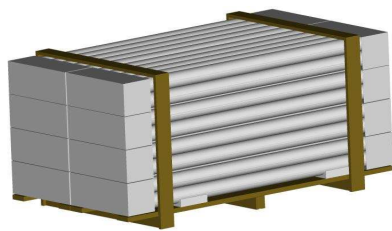

Balenie jeden kartón.

1 kart.	pre ZR 80	10 ks rúr
1 kart.	pre ZR 100	10 ks rúr
1 kart.	pre ZR 120	8 ks rúr
1 kart.	pre ZR 150	6 ks rúr

Jednorazová drevená paleta.

Rohy palety sú voči rozpadnutiu poistené plechovými rohovými zaisteniami. Paleta je po obvode zaistená oceľovou páskou.

ZR 1m sú balené na europaleta. Pri objed. 10 kartónov je paleta jednorazová

Pre materiálové prevedenia:

- CU** - meď
- PZN** - pozink
- TZ** - titázinok
- PZNFARBA** - farbený pozink
- ALFARBA** - farbený hliník
- N** - nerezový plech

vonkajšie rozmery palety v mm

d-dĺžka	š-šírka	v-výška
2005	1070	1210
3005	1070	1210

obchodné balenie

10 ks kartónov-balíkov na paleta

8 ks kartónov-balíkov na paleta

6 ks kartónov-balíkov na paleta

ZR 60	BALENIE: množstvo m ZR v balení	
typ a dĺžka	60 / 2 m	12 m v balení
zvod. rúry	60 / 3 m	18 m v balení

ZR 80	BALENIE			
typ a dĺžka	množstvo ZR v metroch v danom balení			
zvod. rúry	1 kartón	10 kartónov na europaleta		
80 / 1 m	10 m	100 m	-	-
typ a dĺžka	množstvo ZR v metroch v danom balení			
zvodovej rúry	jeden kartón	10 kartónov na paleta	8 kartónov na paleta	6 kartónov na paleta
80 / 2 m	20 m	200 m	160 m	120 m
80 / 3 m	30 m	300 m	240 m	180 m
80 / 4 m	40 m	400 m	320 m	240 m
80 / 5 m	50 m	500 m	400 m	300 m
80 / 6 m	60 m	600 m	480 m	360 m