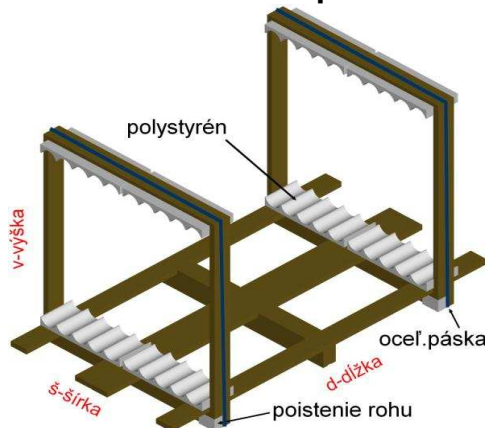

Balenie jeden kartón.

1 kart.	pre ZR 80	10 ks rúr
1 kart.	pre ZR 100	10 ks rúr
1 kart.	pre ZR 120	8 ks rúr
1 kart.	pre ZR 150	6 ks rúr

Jednorazová drevená paleta.

Rohy palety sú voči rozpadnutiu poistené plechovými rohovými zaisteniami. Paleta je po obvode zaistená oceľovou páskou.

ZR 1m sú balené na europaleta. Pri objed. 10 kartónov je paleta jednorazová

Pre materiálové prevedenia:

- CU** - meď
- PZN** - pozink
- TZ** - titázinok
- PZNFARBA** - farbený pozink
- ALFARBA** - farbený hliník
- N** - nerezový plech