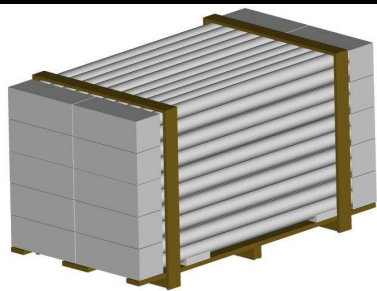

Balenie jeden kartón.

1 kart.	pre ZR 80	10 ks rúr
1 kart.	pre ZR 100	10 ks rúr
1 kart.	pre ZR 120	8 ks rúr
1 kart.	pre ZR 150	6 ks rúr

Jednorazová drevená paleta.

Rohy palety sú voči rozpadnutiu poistené plechovými rohovými zaisteniami. Paleta je po obvode zaistená oceľovou páskou.

ZR 1m sú balené na europaleta. Pri objed. 10 kartónov je paleta jednorazová

Pre materiálové prevedenia:

- CU** - meď
- PZN** - pozink
- TZ** - titázinok
- PZNFARBA** - farbený pozink
- ALFARBA** - farbený hliník
- N** - nerezový plech

vonkajšie rozmery palety v mm

d-dĺžka	š-šírka	v-výška
2005	1070	1210
3005	1070	1210

obchodné balenie

10 ks kartónov-balíkov na paleta

8 ks kartónov-balíkov na paleta

6 ks kartónov-balíkov na paleta

ZR 60	BALENIE: množstvo m ZR v balení	
typ a dĺžka	60 / 2 m	12 m v balení
zvod. rúry	60 / 3 m	18 m v balení

ZR 80	BALENIE			
typ a dĺžka	množstvo ZR v metroch v danom balení			
zvod. rúry	1 kartón	10 kartónov na europaleta		
80 / 1 m	10 m	100 m	-	-
typ a dĺžka	množstvo ZR v metroch v danom balení			
zvodovej rúry	jeden kartón	10 kartónov na paleta	8 kartónov na paleta	6 kartónov na paleta
80 / 2 m	20 m	200 m	160 m	120 m
80 / 3 m	30 m	300 m	240 m	180 m
80 / 4 m	40 m	400 m	320 m	240 m
80 / 5 m	50 m	500 m	400 m	300 m
80 / 6 m	60 m	600 m	480 m	360 m