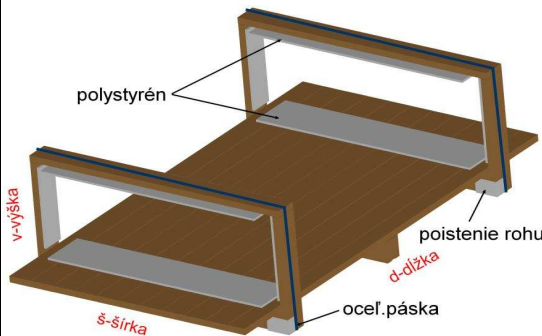

INTERNÁ NORMA K&J&G OBCHODNÉHO BALENIA PRE ŽĽABY 33

1 balík = 5 ks žľabov

1 rad = 11 balíkov

1 balík	Z 33	5 ks žľabov
1 rad	Z33	11 balíkov žľabov
1 rad	Z33	55 ks žľabov

Jednorazová paleta

Pre materiálové prevedenia:

- CU** - meď
- PZN** - pozink
- TZ** - titánzinok
- PZNFARBA** - farbený pozink
- ALFARBA** - farbený hliník
- N** - nerezový plech

vonkajšie rozmery palety v mm		
d-dĺžka	š-šírka	v-výška
2000	1100	550
3000	1100	550
4000	1100	550

Rohy palety sú voči rozpadnutiu poistené plechovými rohovými zaisteniami. Paleta je po obvode zaistená oceľovou páskou

obchodné balenie

minimálne 4 radová paleta

maximálne 5 radová paleta

4 a 5 radová kombinovaná paleta

Tabuľka slúži na rýchle určenie množstva v palete.

Aby bola paleta pri kombinácii dĺžok zaplnená musia v nej byť min. štyri rady alebo max. päť radov žľabov. Na spodu sú vždy dlhšie žľaby, smerom hore sa ukladajú kratšie žľaby, alebo žľaby rovnakej dĺžky.