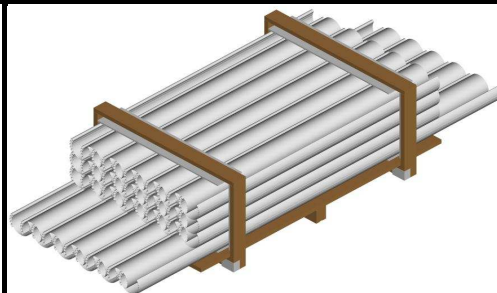

- CU** - meď
- PZN** - pozink
- TZ** - titánzinok
- PZNFARBA** - farbený pozink
- ALFARBA** - farbený hliník
- N** - nerezový plech

vonkajšie rozmery palety v mm		
d-dĺžka	š-šírka	v-výška
2000	1100	550
3000	1100	550
4000	1100	550

Rohy palety sú voči rozpadnutiu poistené plechovými rohovými zaisteniami. Paleta je po obvode zaistená oceľovou páskou

obchodné balenie

minimálne 4 radová paleta

maximálne 5 radová paleta

4 a 5 radová kombinovaná paleta

MOŽNA KOMBINÁCIA DĹŽOK V JEDNEJ PALETE

Z 333	BALENIE						
	typ a dĺžka žľabu	1 balík je 5ks žľabov	množstvo Z v metroch v danom balení				
			1 rad na palete	2 rady na palete	3 rady na palete	4 rady na palete	5 radov na palete
333 / 2 m	10 m	110 m	220 m	330 m	440 m	550 m	
333 / 3 m	15 m	165 m	330 m	495 m	660 m	825 m	
333 / 4 m	20 m	220 m	440 m	660 m	880 m	1100 m	
333 / 5 m	25 m	275 m	550 m	825 m	1100 m	1375 m	
333 / 6 m	30 m	330 m	660 m	990 m	1320 m	1650 m	

Tabuľka slúži na rýchle určenie množstva v palete.

Aby bola paleta pri kombinácii dĺžok zaplnená musia v nej byť min. štyri rady alebo max. päť radov žľabov. Na spodu sú vždy dlhšie žľaby, smerom hore sa ukladajú kratšie žľaby, alebo žľaby rovnakej dĺžky.